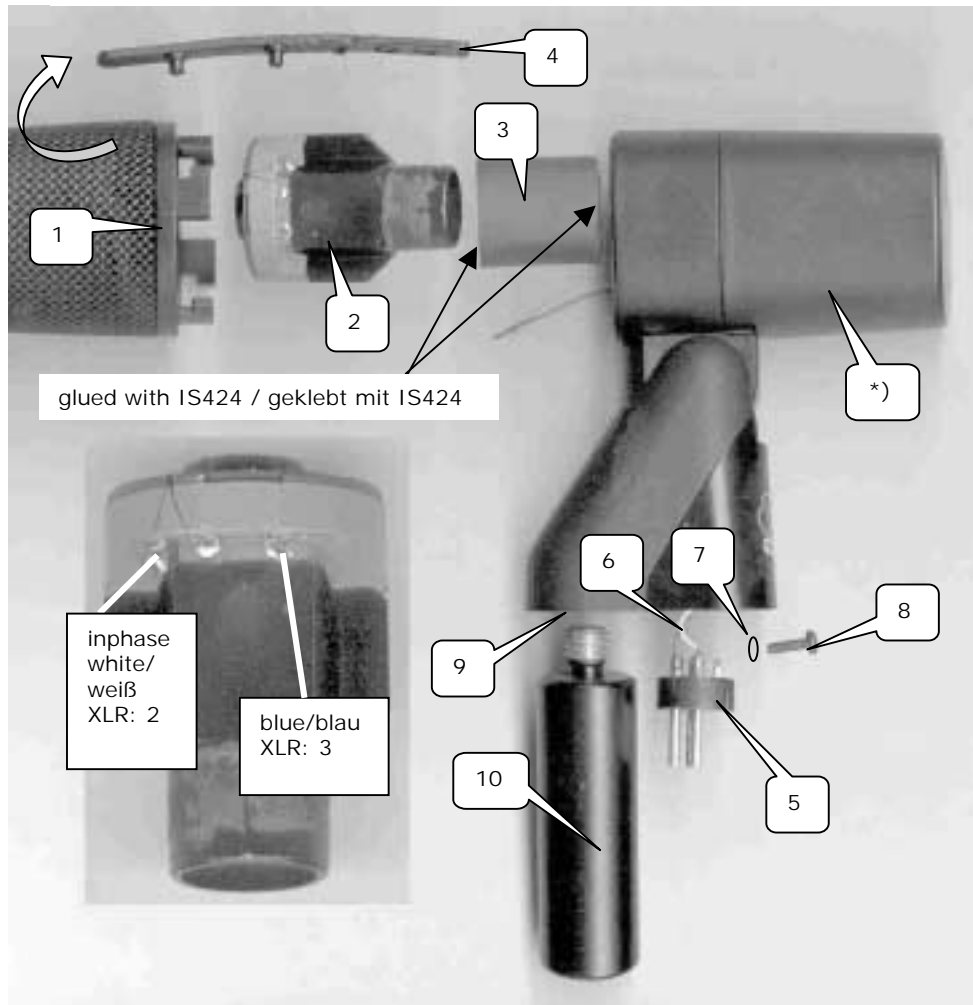

pull out "4" and turn cap to open / zum Öffnen "4" herausziehen und Kappe drehen

Description	Pos.	Part Nbr. Best.-Nr.	Quantity/Stk.		Bezeichnung
			D440	D550	
Grid cap	1	2815M9901	1	1	Gitterkappe
Capsule	2	2610Z0017	1	-	Kapsel
	2	2610Z0019	-	1	
Capsule suspension	3	2815Z1401	1	1	Kapsellagerung
Latch	4	2815Z0901	1	1	Verriegelung
XLR Connector insert	5	0016E0355	1	1	XLR Steckereinsatz
Cable, only available in multiples of 1 m	6	1801Z4101	0,13m	0,13m	Kabel, nur in Vielfachen eines Meters erhältlich
Toothed washer	7	6797D2500	1	1	Zahnscheibe
Screw	8	7985D2504	1	1	Schraube
Thread adapter	9	1649Z0003	1	1	Gewindeadapter
Extension rod	10	2815Z2101	-	2	Verlängerung
Carrying bag	--	1603P0001	1	1	Zipptasche
Clamp H440	--	2815Z1701	1	-	Klammer H440
Screw for H440	--	2815Z1901	1	-	Schraube für H440
Housing not available	*)		1	1	Gehäuse nicht erhältlich